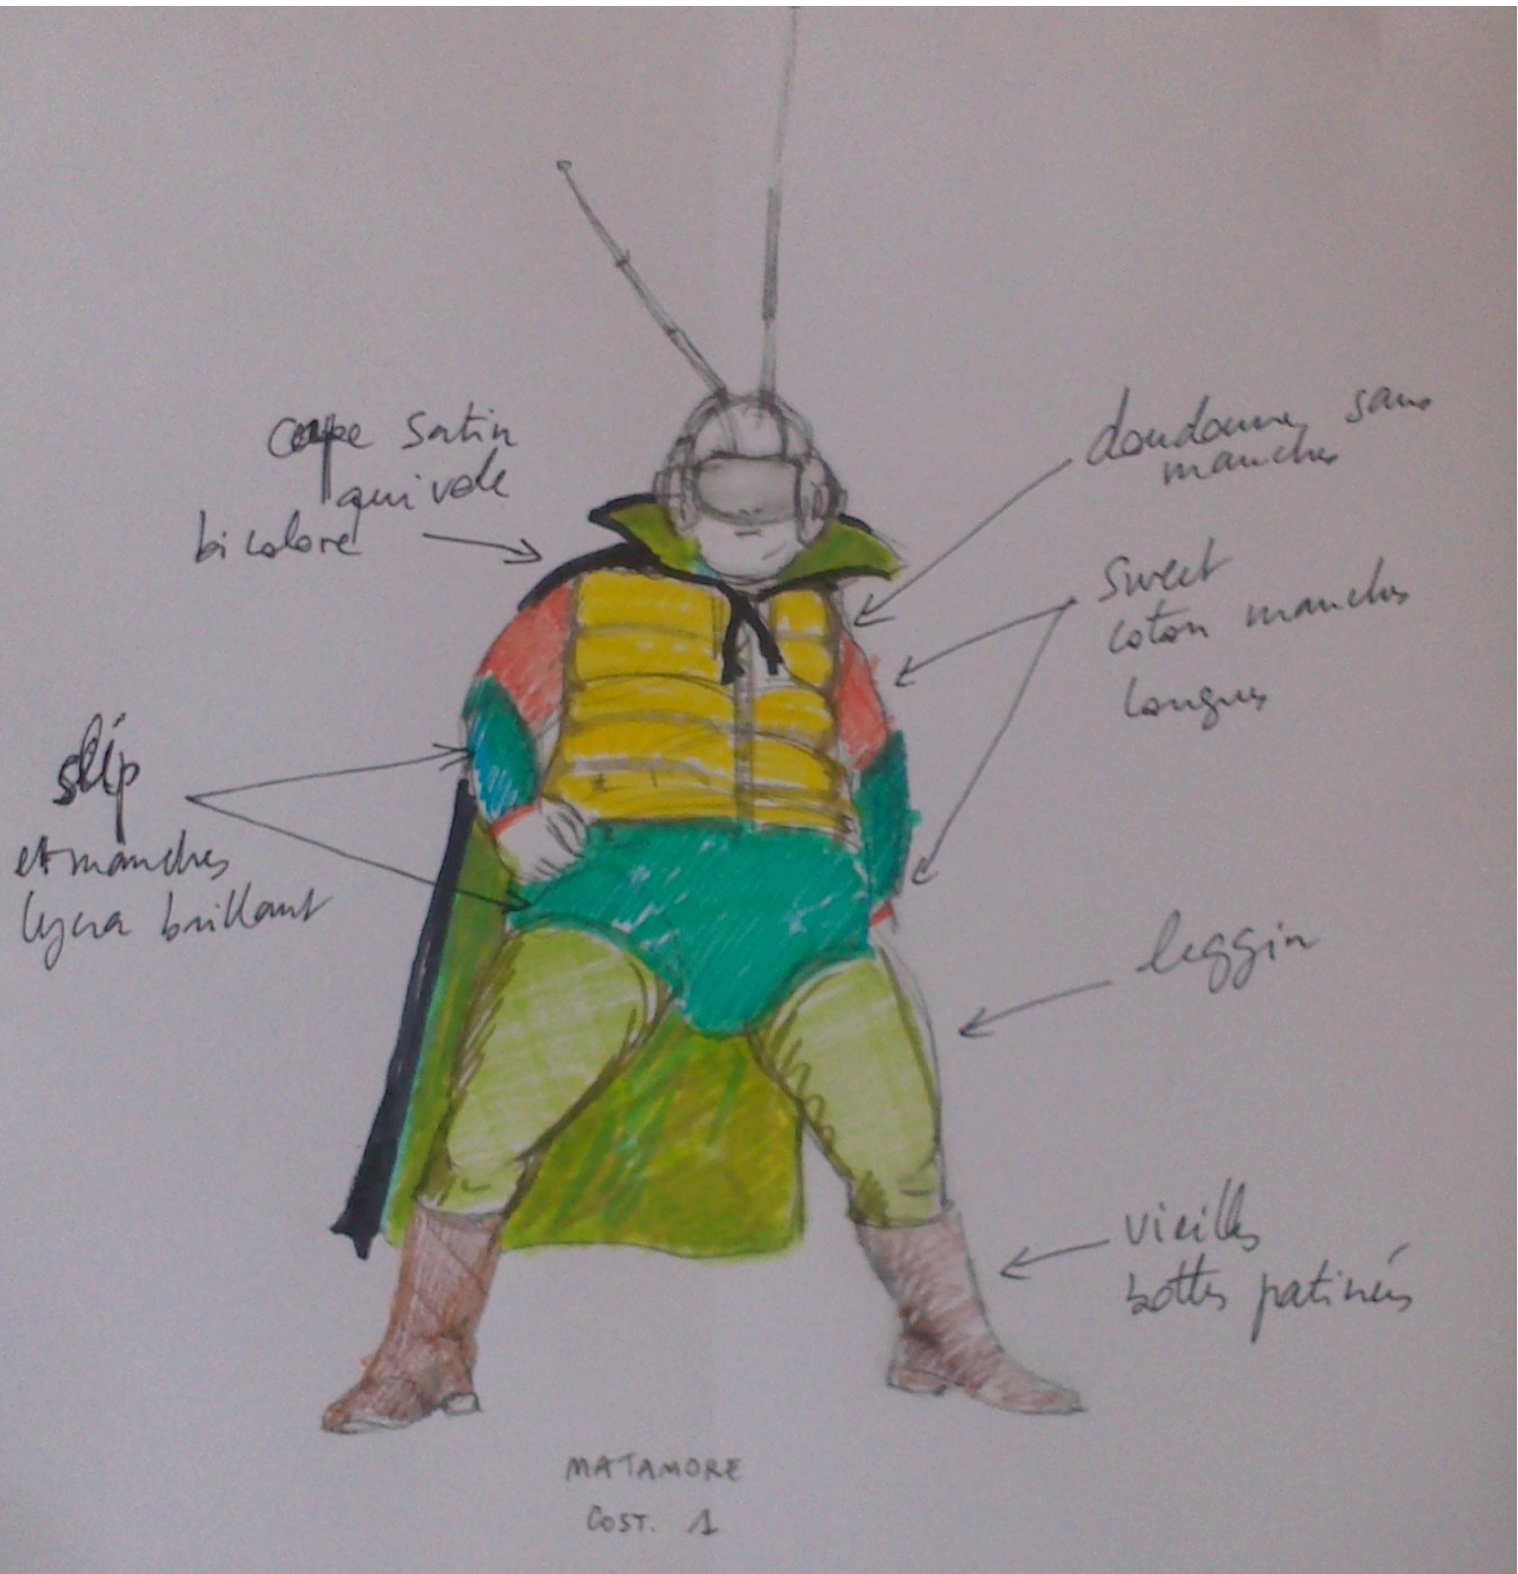

CLINDOR
COST. 2.

ISABELLE
ALTE I

LISE
COST. 2

ROSINE

GEOLIER

LISE
Cost 1

GÉRANTE

ADRASTE

DORANTE

ALCANDRE

PRIDAMANT
SOUS VÊTEMENTS

ERASTE
ACTE II

ROSINE

DOMESTIQUE
ACTE II

MATAMORE
COST. 1.

CLINDOR
COST 1.

cape satin
qui vole
bi colore

doudoune sans
manche

Sweet
coton manches
longues

slip
et manches
lycra brillant

leggin

vieilles
bottes patinés

MATAMORE
COST. 1